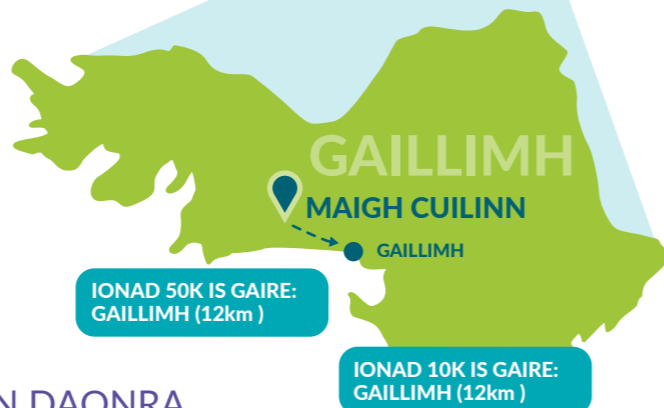

Innéacs Soghluaisteachta Inbhuanaithe do bhailte tuaithe

Maigh Cuilinn, Co. na Gaillimhe

DAONRA AN BHAILE:
1,704

ATHRÚ AR AN DAONRA 1996-2016:
+183.5%

12% DEN DAONRA OS CIONN 65 BHLIAIN D'AOIS

29% DEN DAONRA FAOI BHUN 18 MBLIAIN D'AOIS

NASC IARNRÓID

IOMPAR POIBLÍ DÍREACH CHUIG AN gCATHAIR IS GAIRE

IOMPAR POIBLÍ DÍREACH CHUIG BAILE ÁTHA CLIATH

MÓTARBHEALACH

PRÍOMHBHÓTHAR NÁISIÚNTA

BÓTHAR TÁNAISTEACH NÁISIÚNTA

6% de na teaghlaigh gan carr

32.6 KM meánfhad comaitéireachta do chónaitheoirí an bhaile sa charr